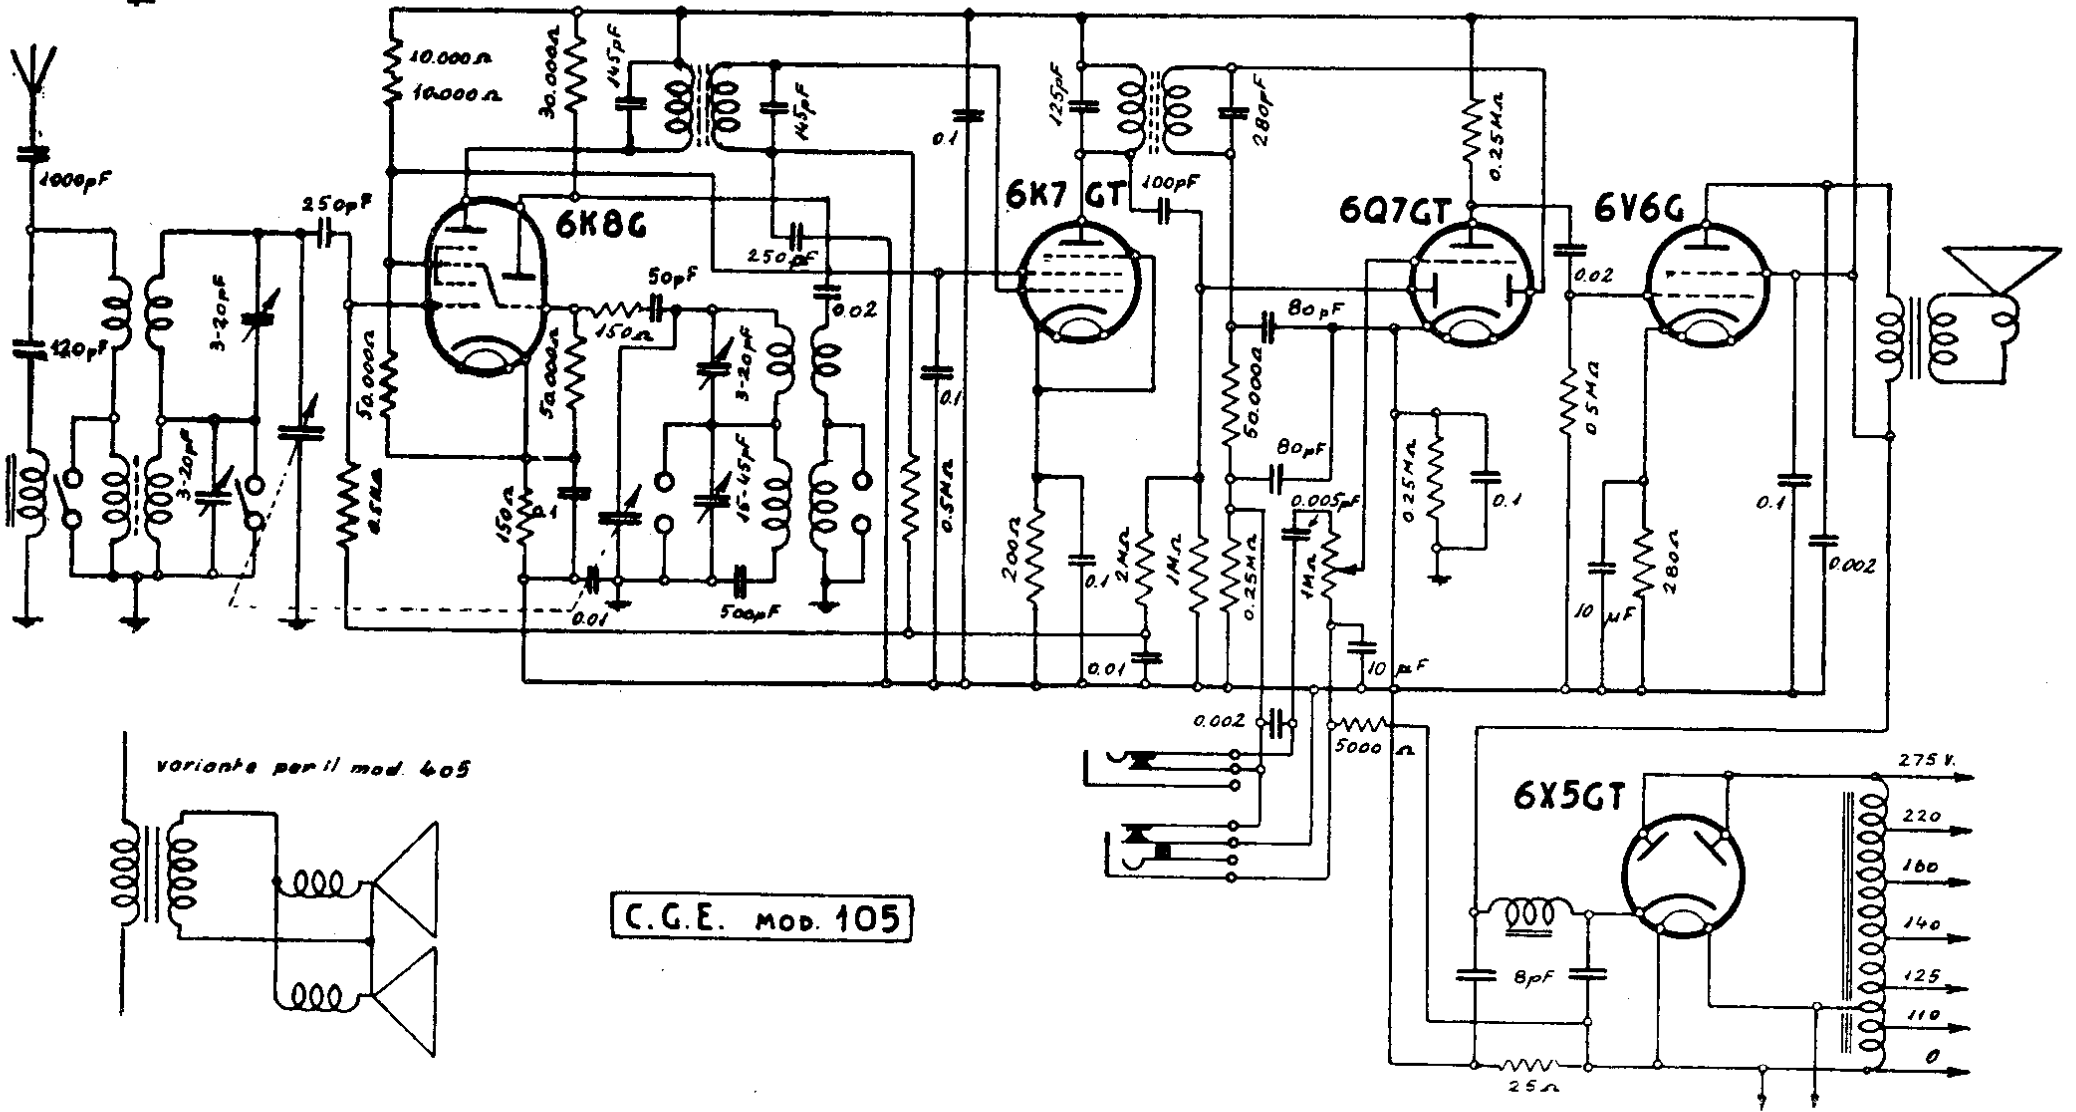

64

variante per il mod. 405

C.G.E. Mod. 105

COMPAGNIA GENERALE DI ELETTRICITÀ. — Modelli « 105 » e « 405 ». — Produzione 1939-1940. — Media frequenza: 468 kHz.