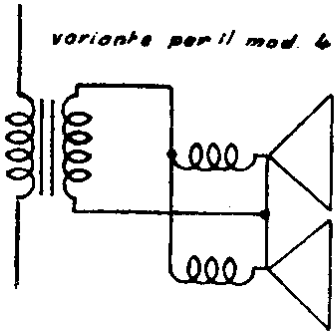

64

variante per il mod. 405

C.G.E. Mod. 105

COMPAGNIA GENERALE DI ELETTRICITÀ. — Modelli « 105 » e « 405 ». — Produzione 1939-1940. — Media frequenza: 468 kHz.